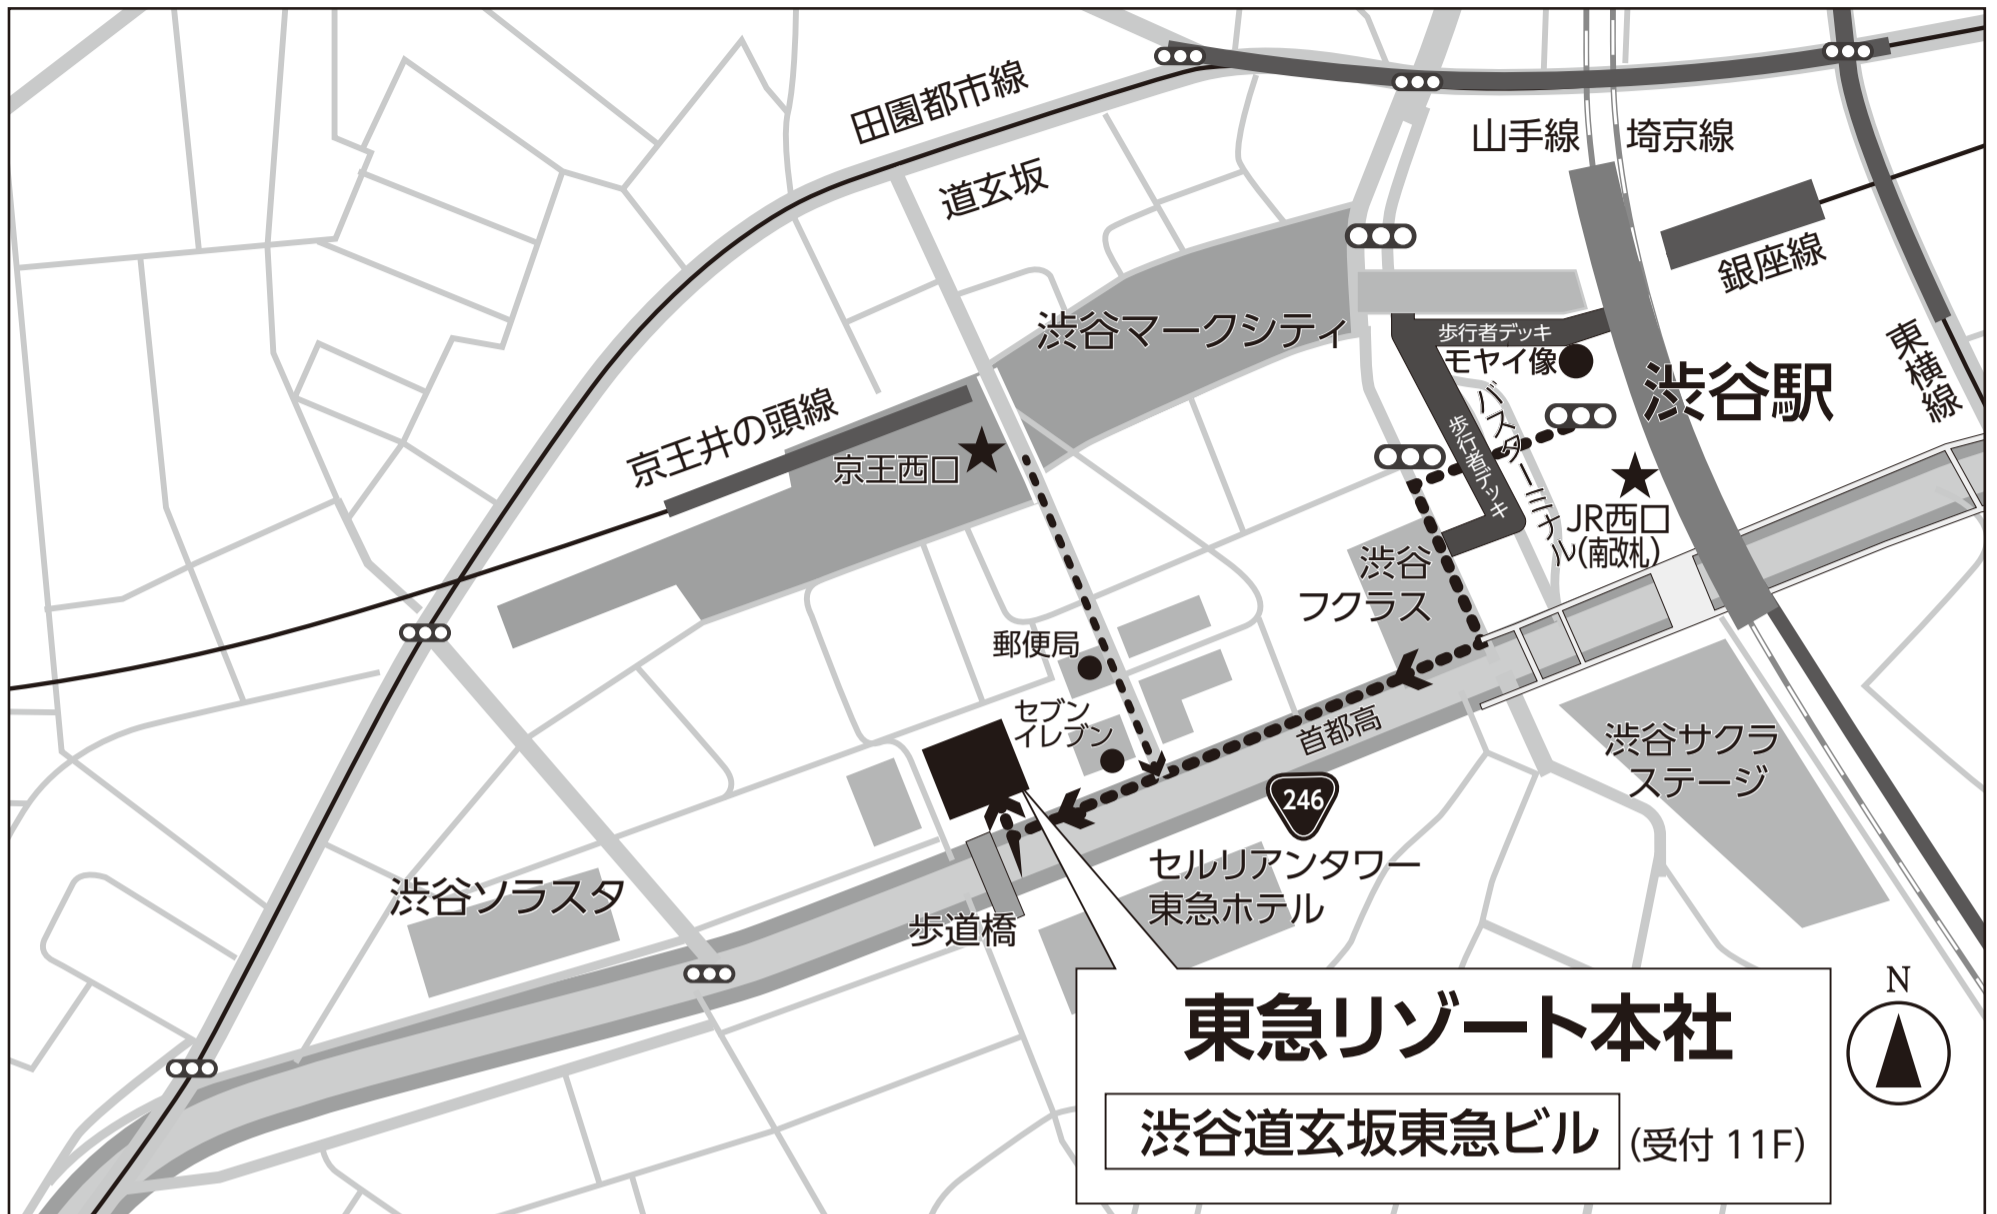

◆渋谷駅から東急リゾート本社へのご案内図◆

JR 線、東京メトロ、東急線よりお越しの方へ ルート (国道 246 号線・首都高沿い経由、徒歩約 5 分)

- ・ JR 渋谷駅 西口 (南改札) より国道 246 号方面へ
 - ・ 国道 246 号沿いの坂を上がり池尻方面へ
 - ・ 歩道橋のエレベーター側に「渋谷道玄坂東急ビル」がございます
- ※注 渋谷駅から本社ビルまで登り坂になっております。

京王井の頭線からお越しの方

- ・ 西口より出て右方向、国道 246 号方面へ
- ・ 国道 246 号沿いの坂を上がり池尻方面へ
- ・ 歩道橋のエレベーター側に「渋谷道玄坂東急ビル」がございます

■お車でお越しの方へ

当ビルには駐車場のご用意がございませんので、お車でご来社の際は、「セルリアンタワー東急ホテル」駐車場をご利用くださいませ。当日ご利用可能な駐車券をご用意いたします。

※事前に営業担当までお申し付けくださいませ。

〒150-0043 東京都渋谷区道玄坂1-10-8 渋谷道玄坂東急ビル(受付11F)