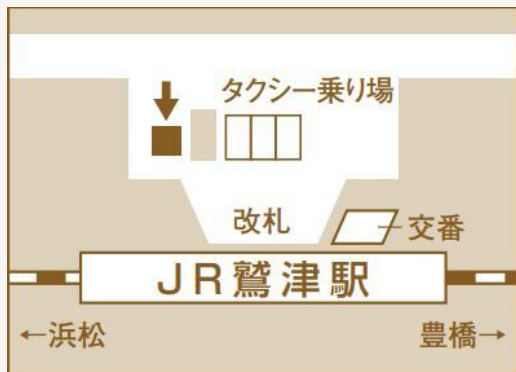

ウェルカムバスのご案内（2022年4月1日～）【1/2】

●発着場所：東海道本線「鷺津駅（わしづえき）」

【予約制】前日まで
満席になり次第締切

ホテルから東海道本線「鷺津駅」まで

ホテル発	鷺津駅着
9:15	9:45
13:10	13:40

東海道本線「鷺津駅」からホテルまで

鷺津駅発	ホテル着
9:45	10:15
13:40	14:10

ウェルカムバス発着所

※発着場所：東海道本線「鷺津駅」ロータリー

2022年4月1日現在