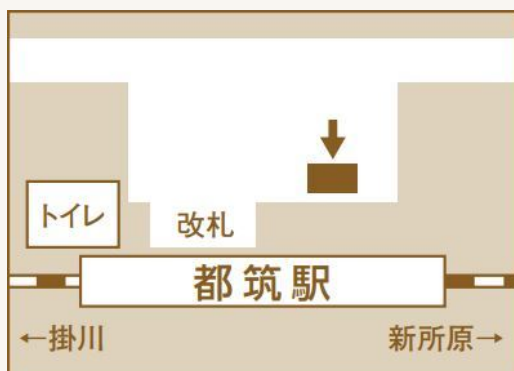

天竜浜名湖鉄道「都筑駅」からホテルまで

都筑駅発	ホテル着
14:50	15:00
15:50	16:00
16:50	17:00
17:35	17:45

ウェルカムバス発着所

※発着場所：天竜浜名湖鉄道「都筑駅」ロータリー

2022年4月1日現在